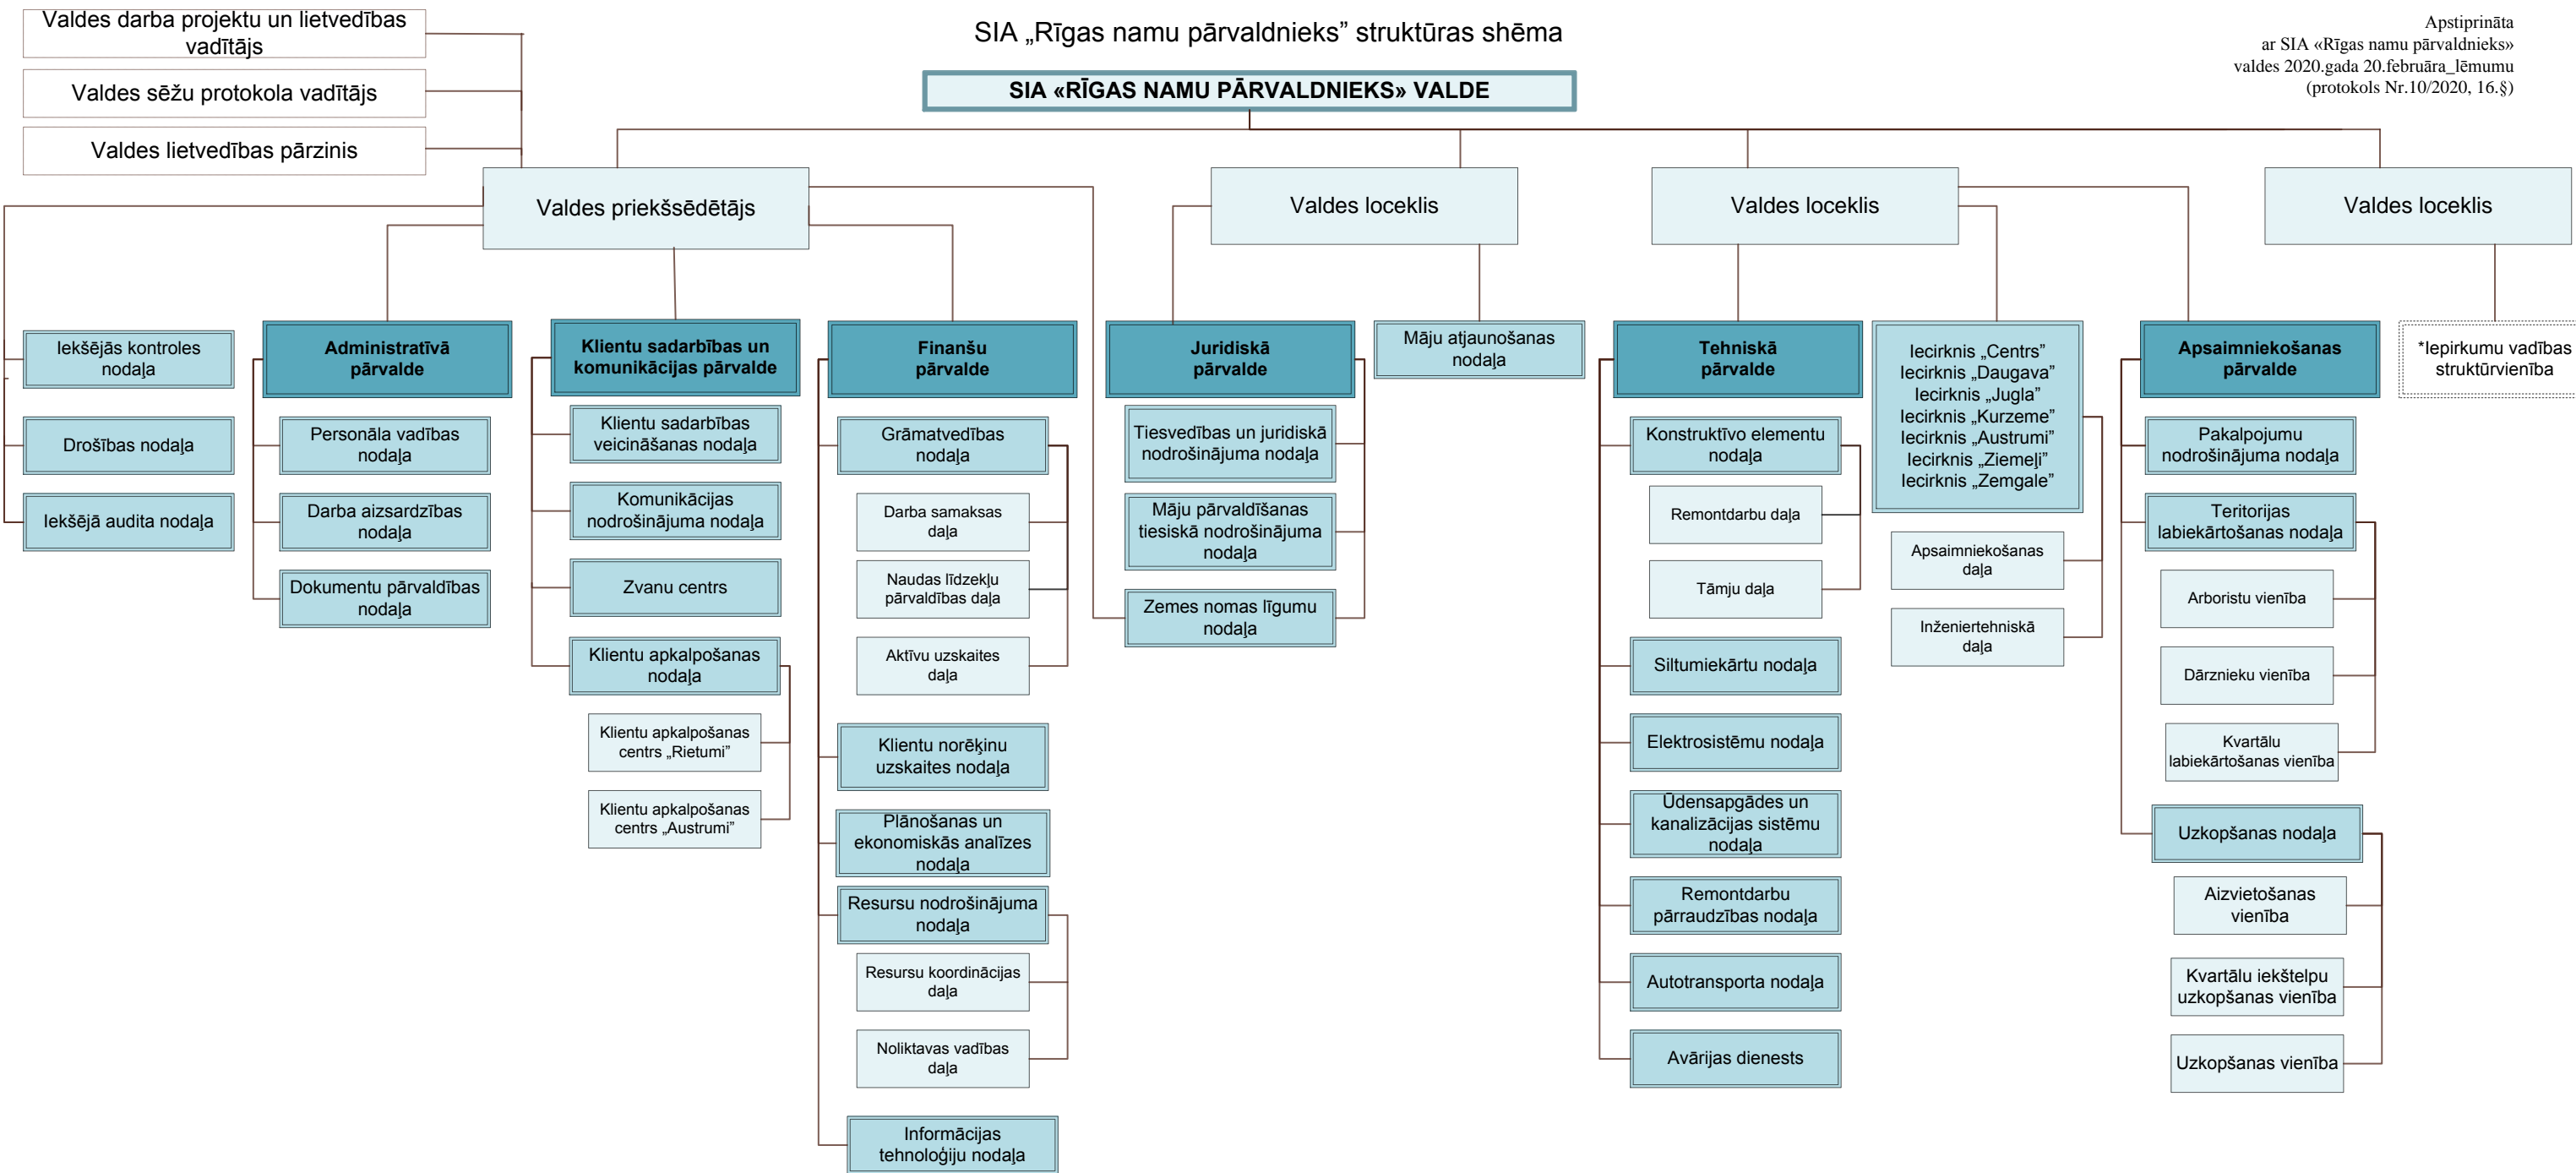

SIA „Rīgas namu pārvaldnieks” struktūras shēma

Apstiprināta ar SIA «Rīgas namu pārvaldnieks» valdes 2020.gada 20.februāra lēmumu (protokols Nr.10/2020, 16.§)

SIA «RĪGAS NAMU PĀRVALDNIĒKS» VALDE

SIA „Rīgas namu pārvaldnieks” iecirkņa struktūras shēma

Apstiprināta
ar SIA «Rīgas namu pārvaldnieks»
valdes 2020.gada 20.februāra lēmumu
(protokols Nr.10/2020, 16.§)

* iecirknī „Kurzeme”
** iecirknī „Jugla”
*** iecirknī „Austrumi”