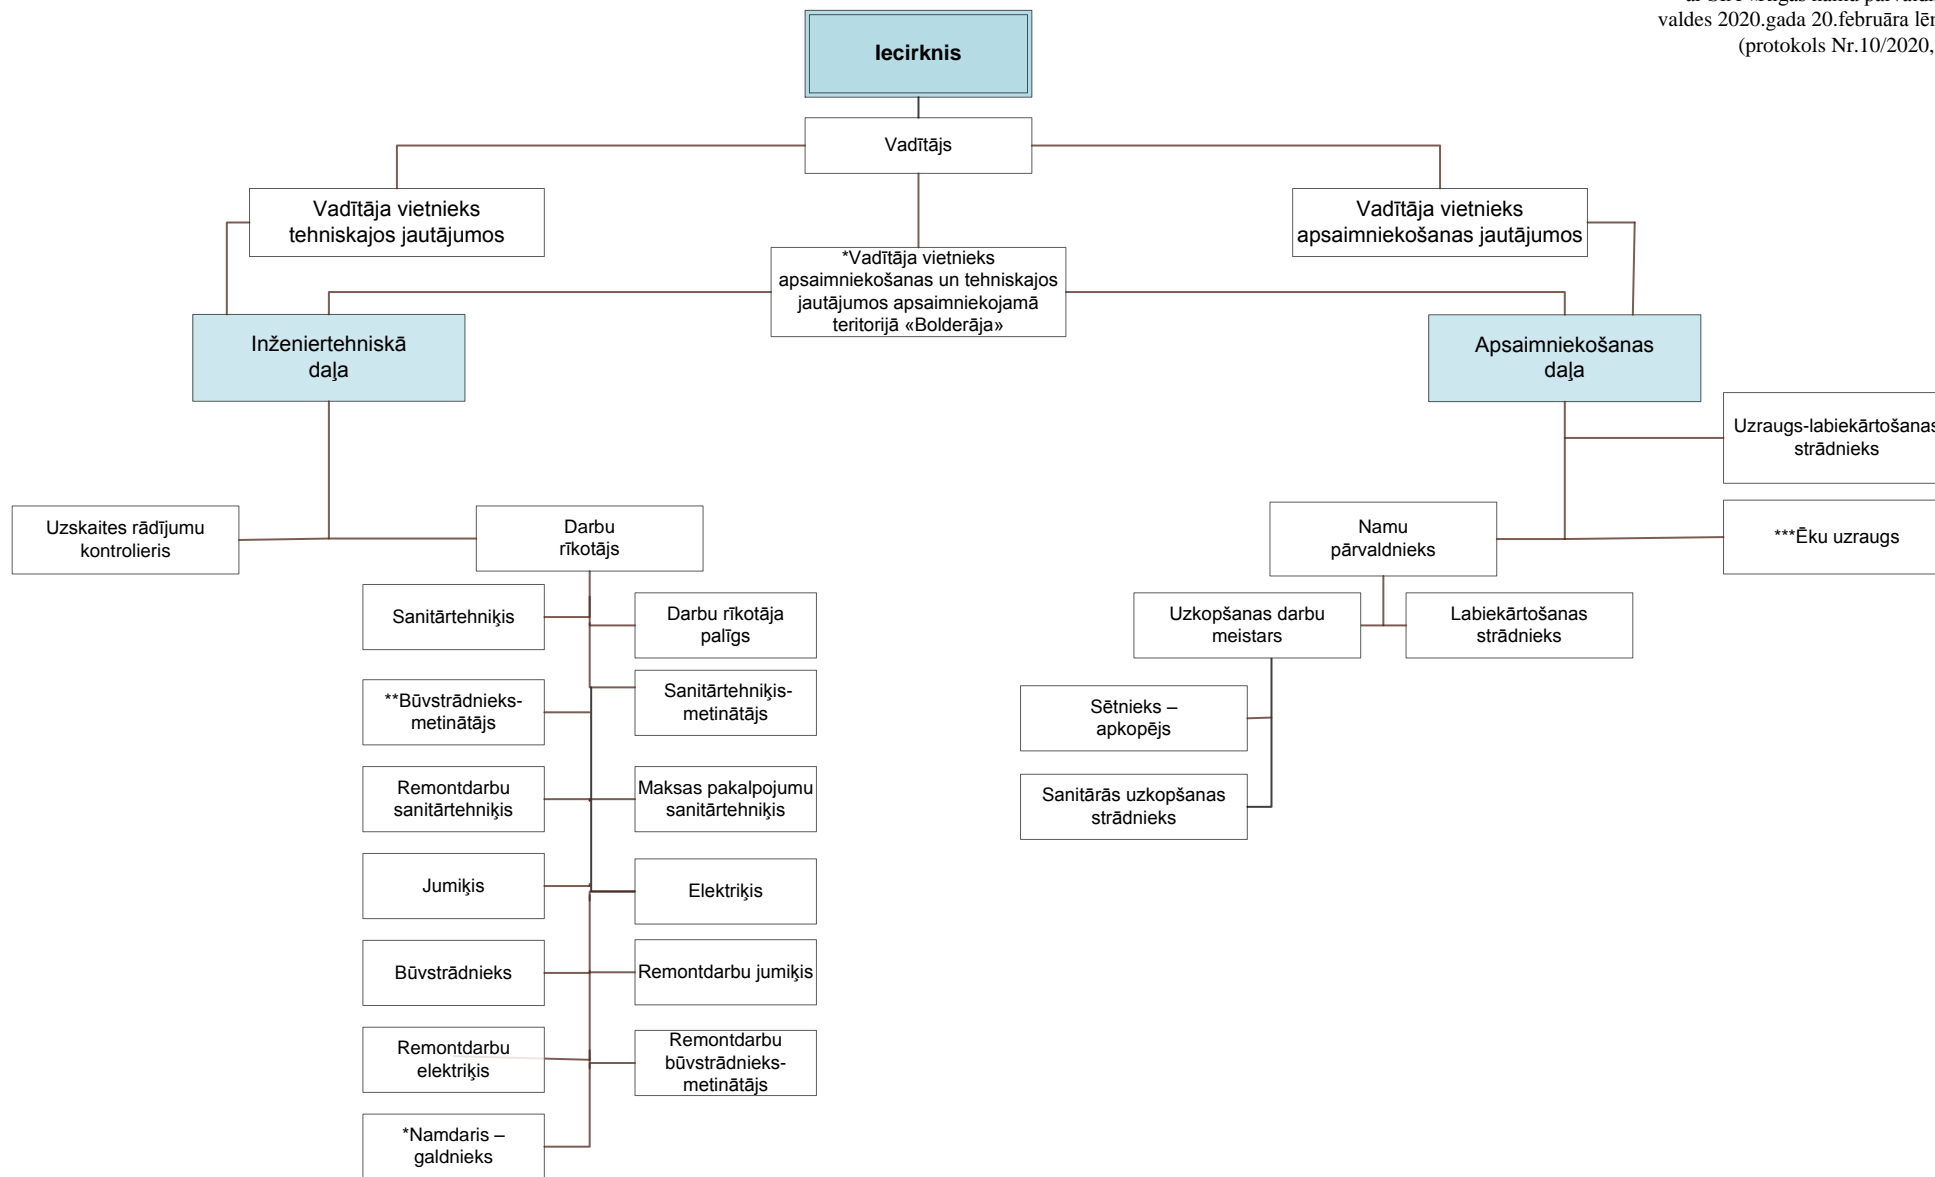

SIA „Rīgas namu pārvaldnieks” struktūras shēma

Apstiprināta ar SIA «Rīgas namu pārvaldnieks» valdes 2020.gada 20.februāra lēmumu (protokols Nr.10/2020, 16.§)

SIA «RĪGAS NAMU PĀRVALDNIĒKS» VALDE

SIA „Rīgas namu pārvaldnieks” iecirkņa struktūras shēma

Apstiprināta
ar SIA «Rīgas namu pārvaldnieks»
valdes 2020.gada 20.februāra lēmumu
(protokols Nr.10/2020, 16.§)

* iecirknī „Kurzeme”
** iecirknī „Jugla”
*** iecirknī „Austrumi”