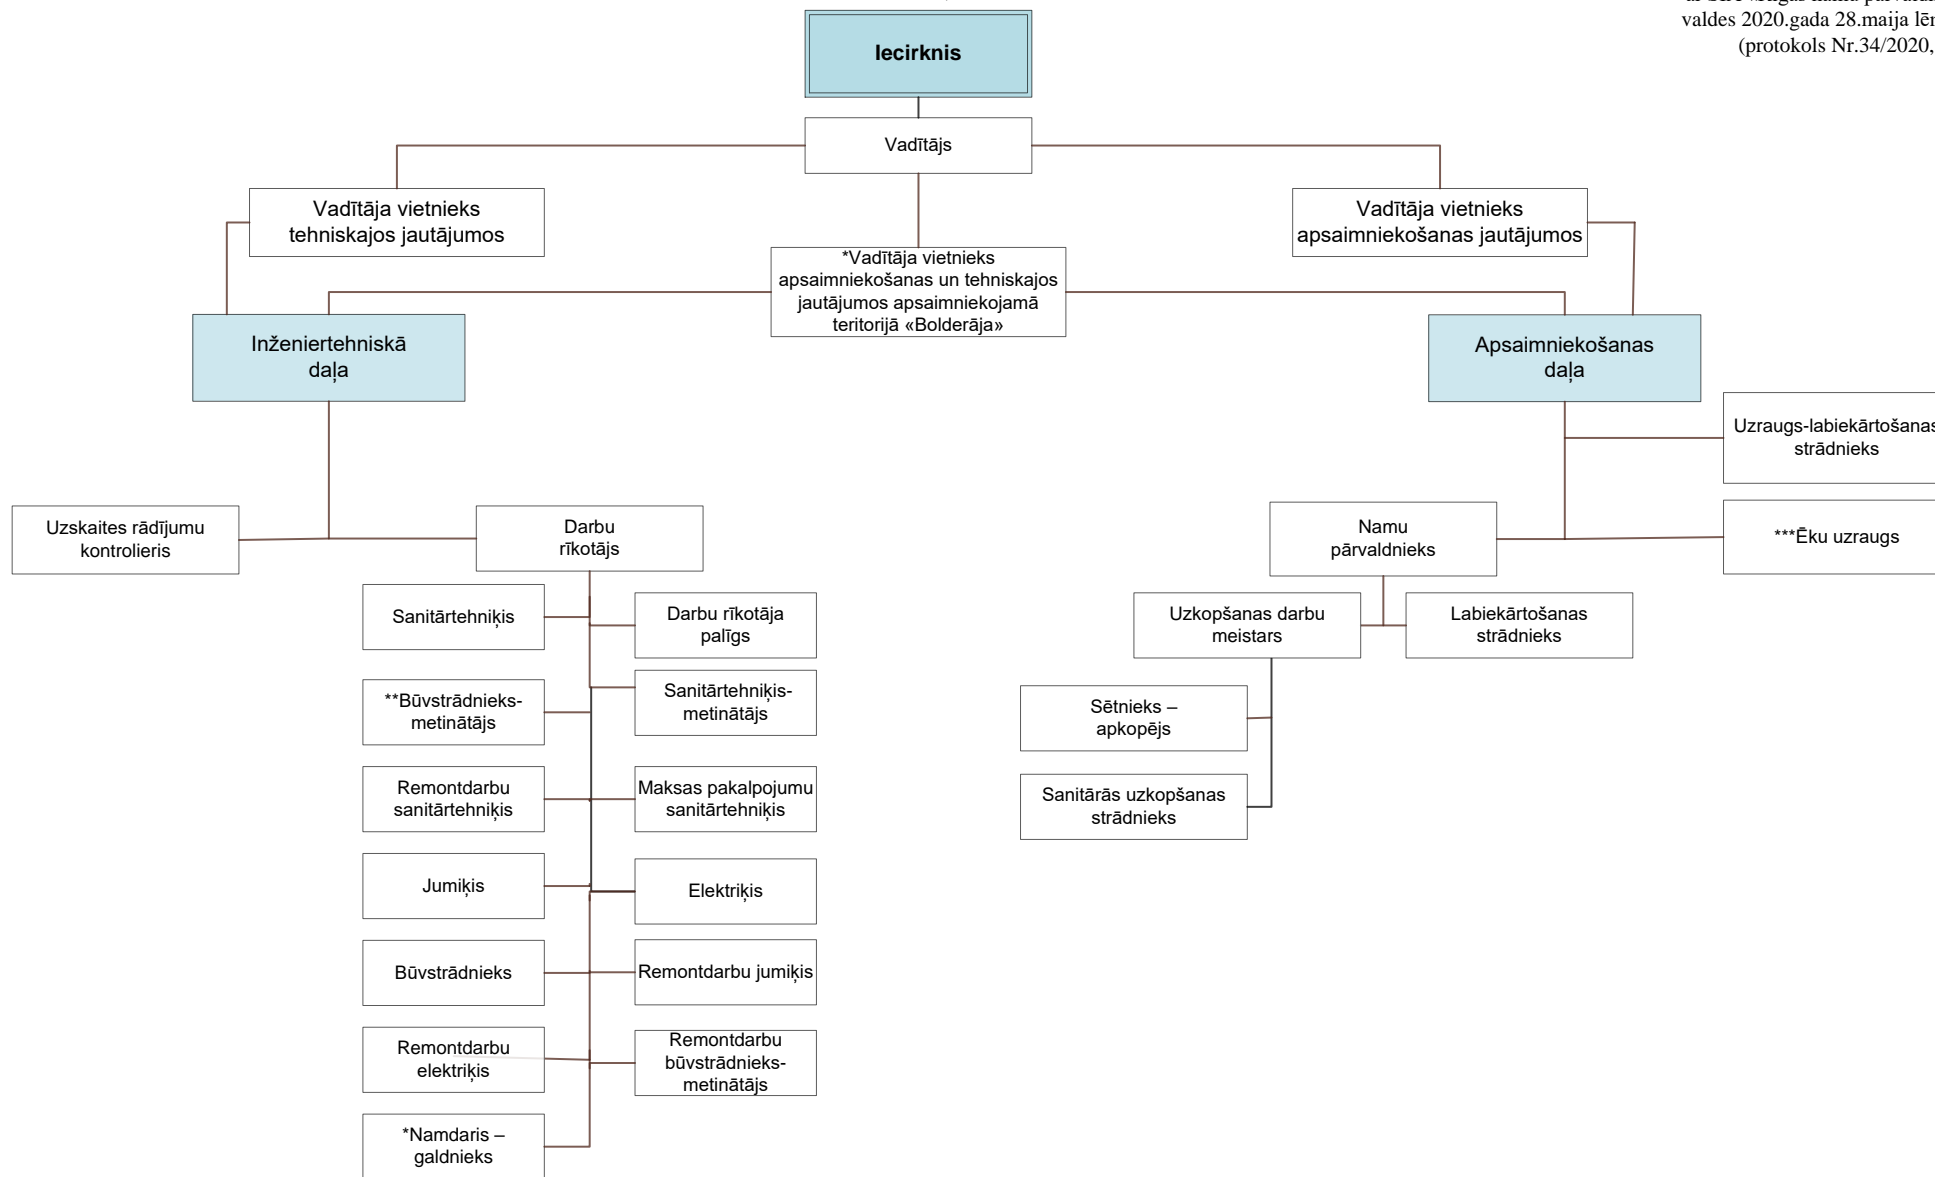

SIA „Rīgas namu pārvaldnieks” struktūras shēma

SIA «RĪGAS NAMU PĀRVALDNIKS» VALDE

I.pielikums
Apstiprināta
ar SIA «Rīgas namu pārvaldnieks»
valdes 2020.gada 28.maija lēmumu
(protokols Nr.34/2020, 15.§)

SIA „Rīgas namu pārvaldnieks” iecirkņa struktūras shēma

Apstiprināta
ar SIA «Rīgas namu pārvaldnieks»
valdes 2020.gada 28.maija lēmumu
(protokols Nr.34/2020, 15.§)

* iecirknī „Kurzeme”
** iecirknī „Jugla”
*** iecirknī „Austrumi”