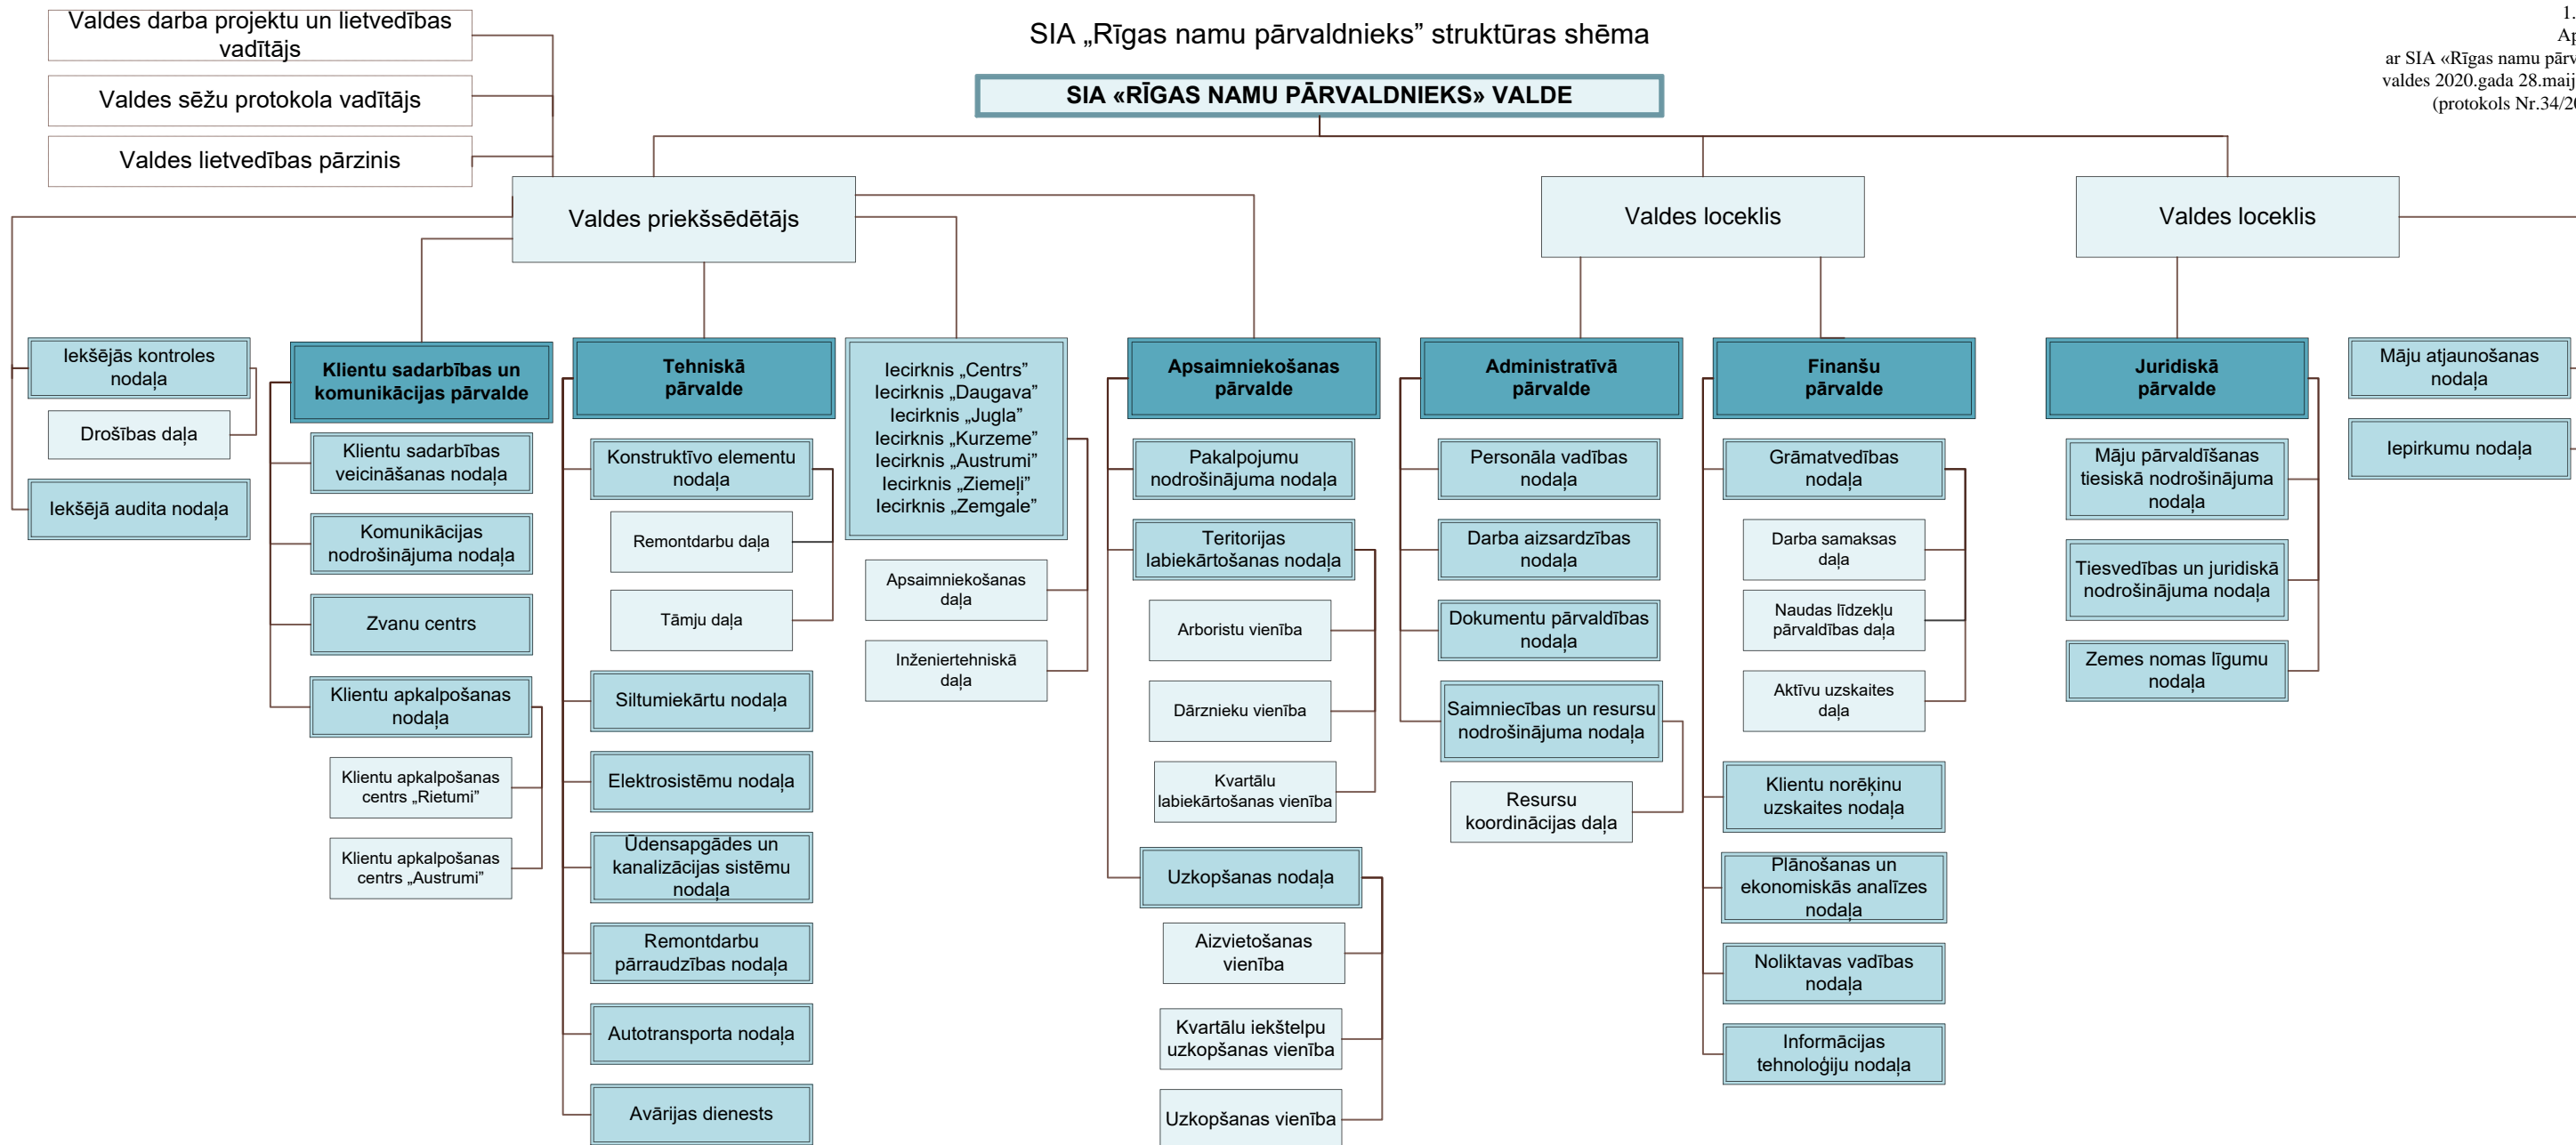

SIA „Rīgas namu pārvaldnieks” struktūras shēma

SIA «RĪGAS NAMU PĀRVALDNIKS» VALDE

I.pielikums
Apstiprināta
ar SIA «Rīgas namu pārvaldnieks»
valdes 2020.gada 28.maija lēmumu
(protokols Nr.34/2020, 15.§)

SIA „Rīgas namu pārvaldnieks” iecirkņa struktūras shēma

Apstiprināta
ar SIA «Rīgas namu pārvaldnieks»
valdes 2020.gada 28.maija lēmumu
(protokols Nr.34/2020, 15.§)

* iecirknī „Kurzeme”
** iecirknī „Jugla”
*** iecirknī „Austrumi”